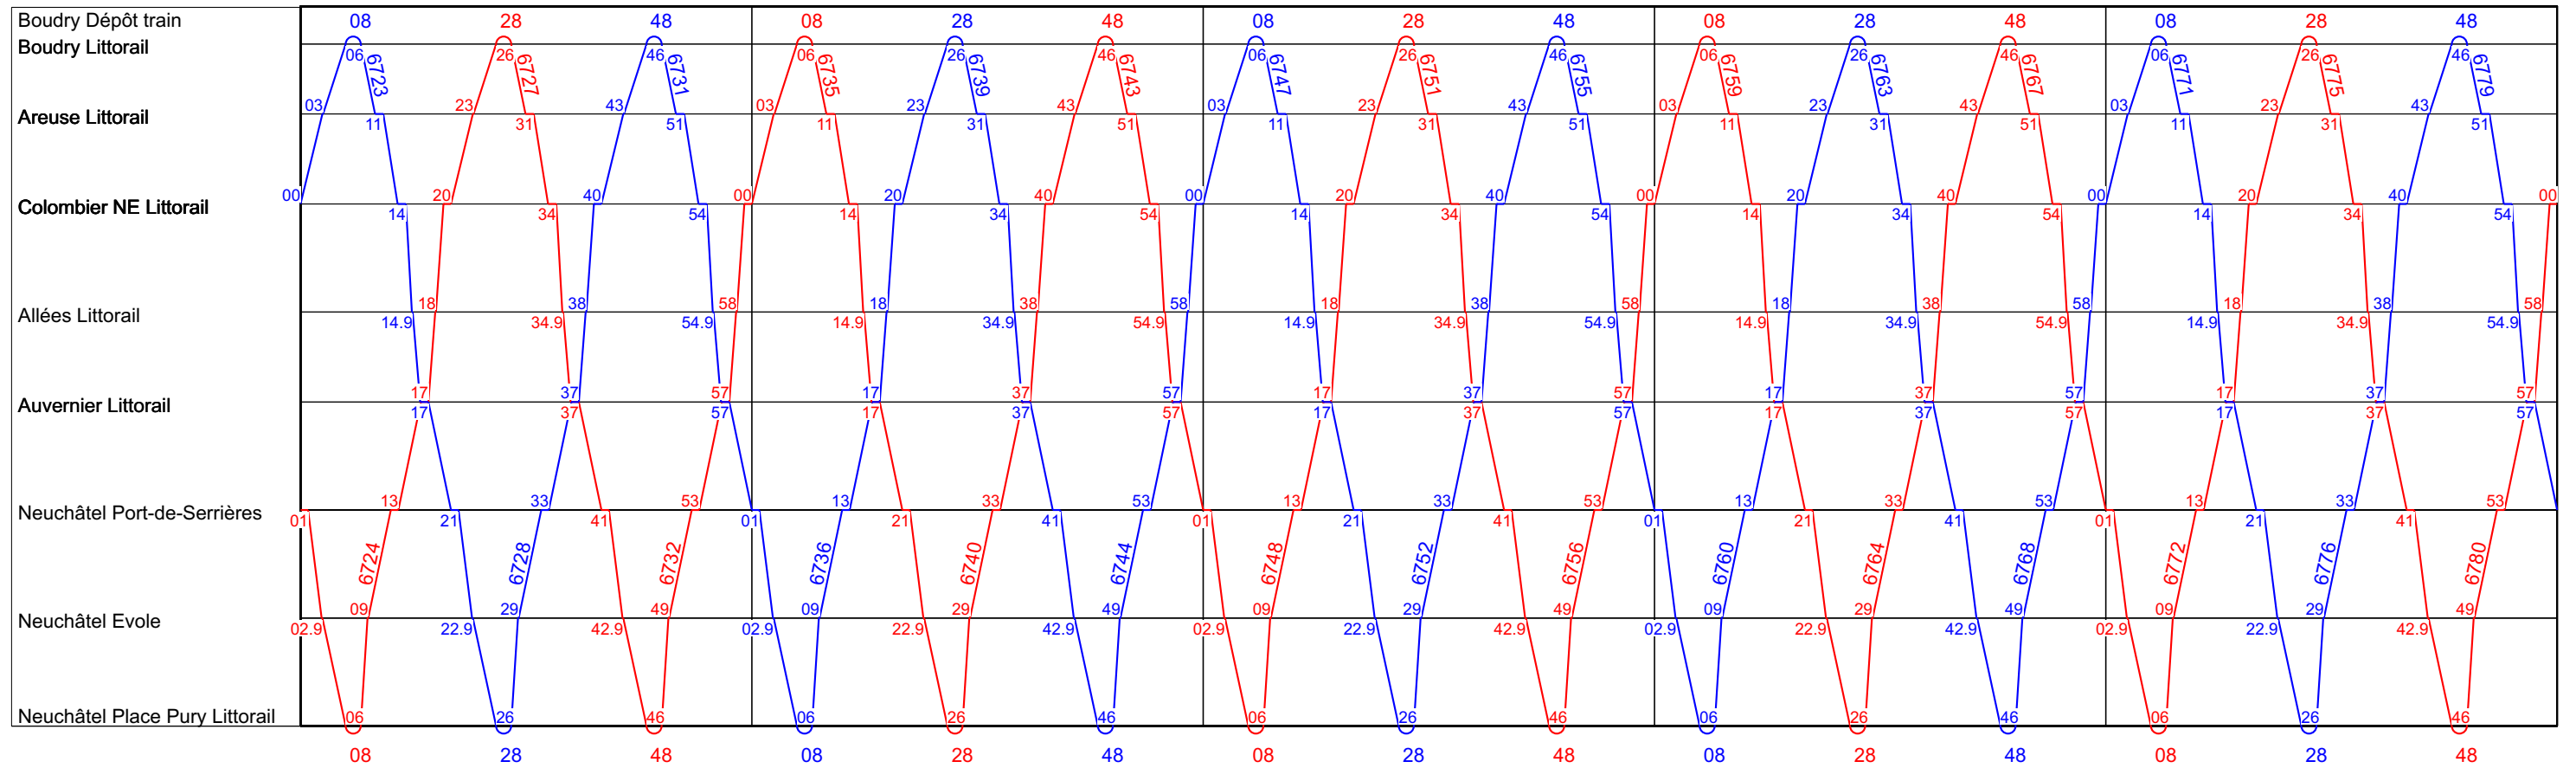

Ligne 215

Samedi

15

16

17

18

19

20