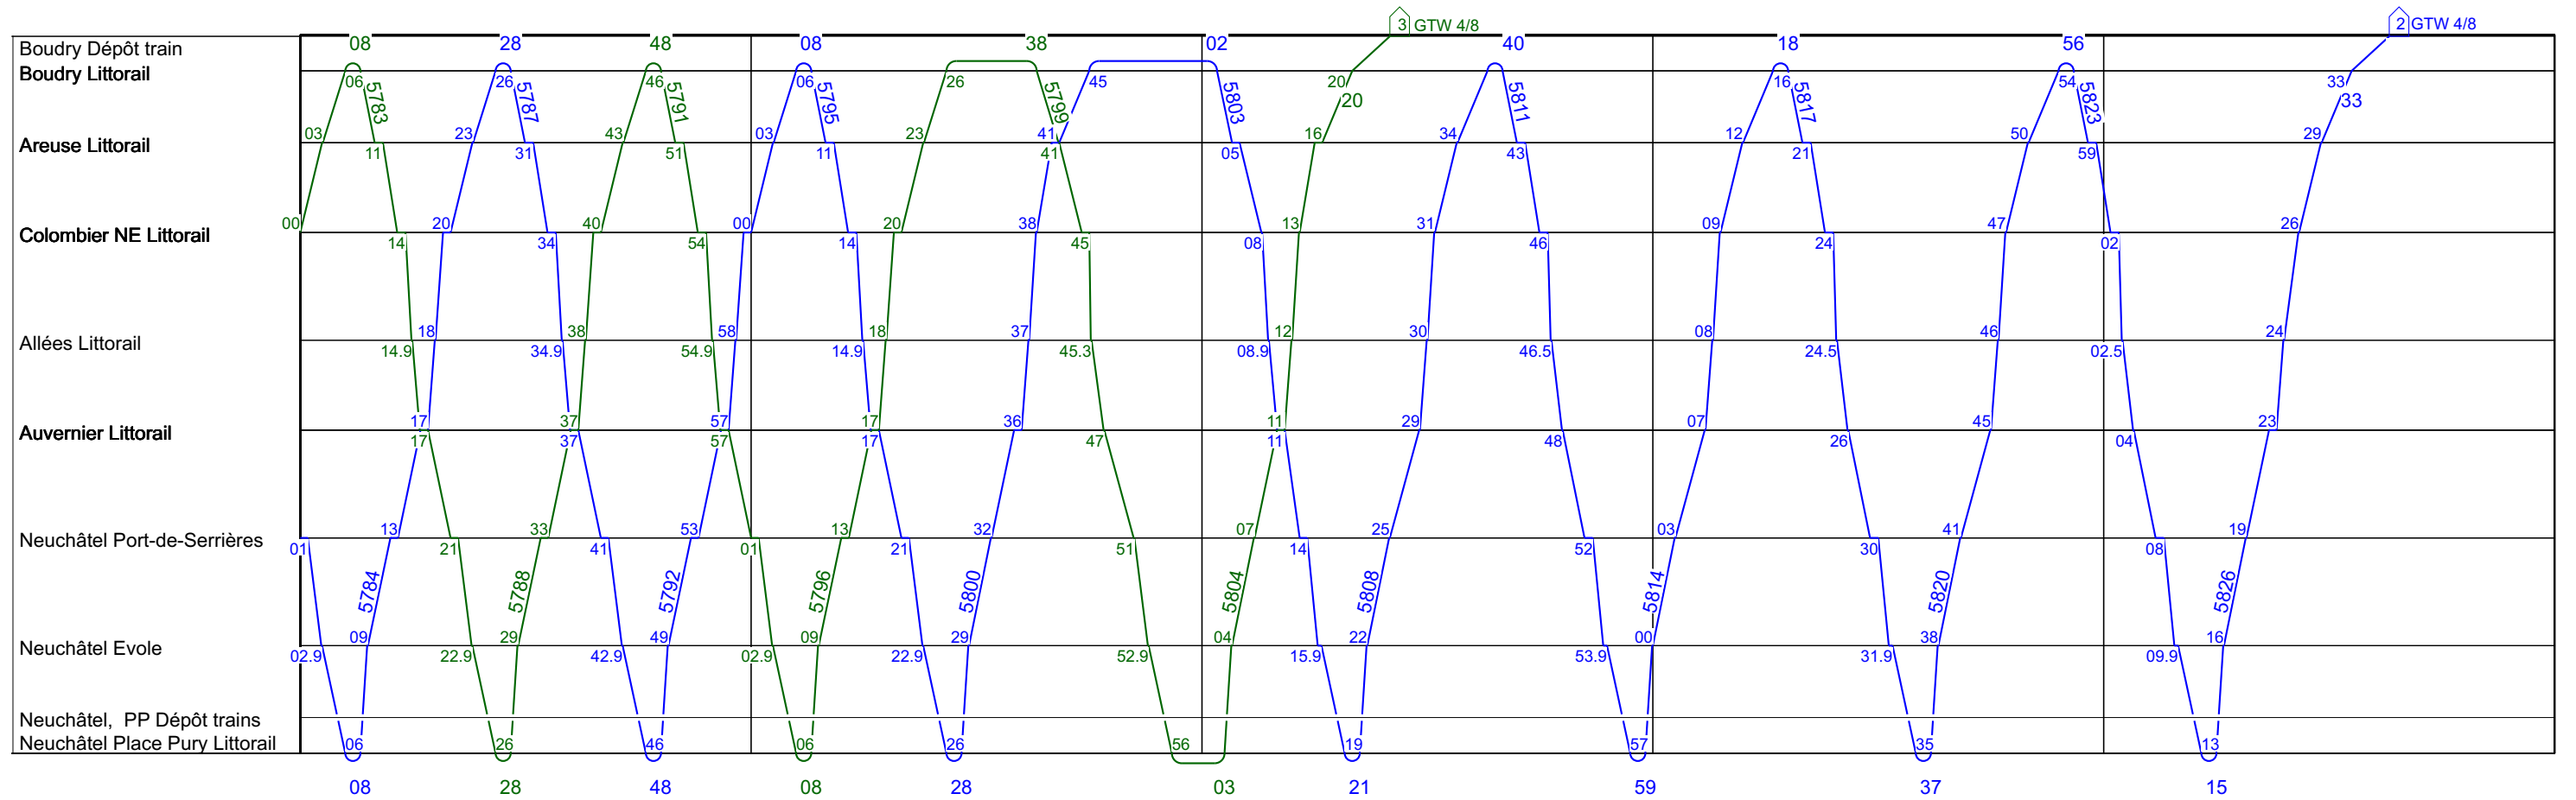

Ligne 215

Lundi - Vendredi Scolaire

15

16

17

18

19

20

20

21

22

23

0

1

Ligne 215

Lundi - Vendredi Vacances

12

13

14

15

Ligne 215

Lundi - Vendredi Vacances

15

16

Ligne 215

Dimanche

5

6

7

8

9

10