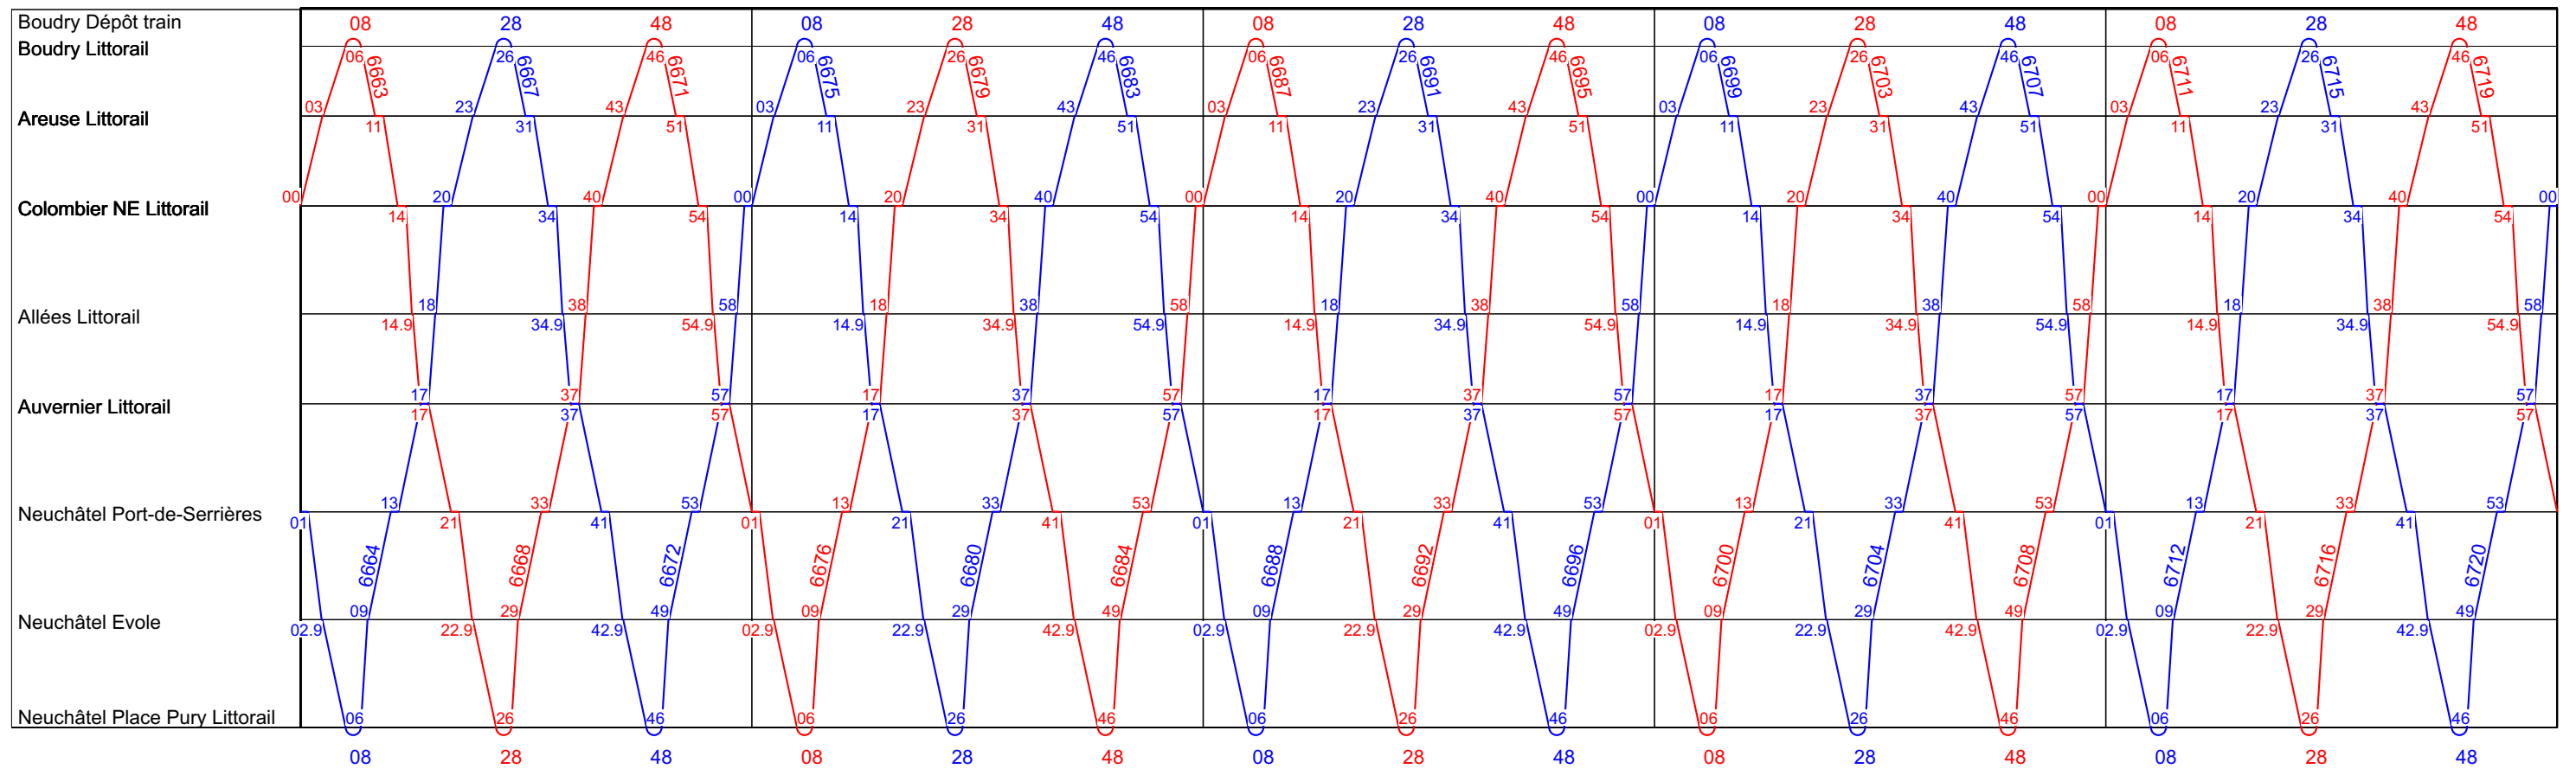

Ligne 215

Dimanche

5

6

7

8

9

10

10

11

12

13

14

15

Ligne 215

Dimanche

15

16

17

18

19

20

20

21