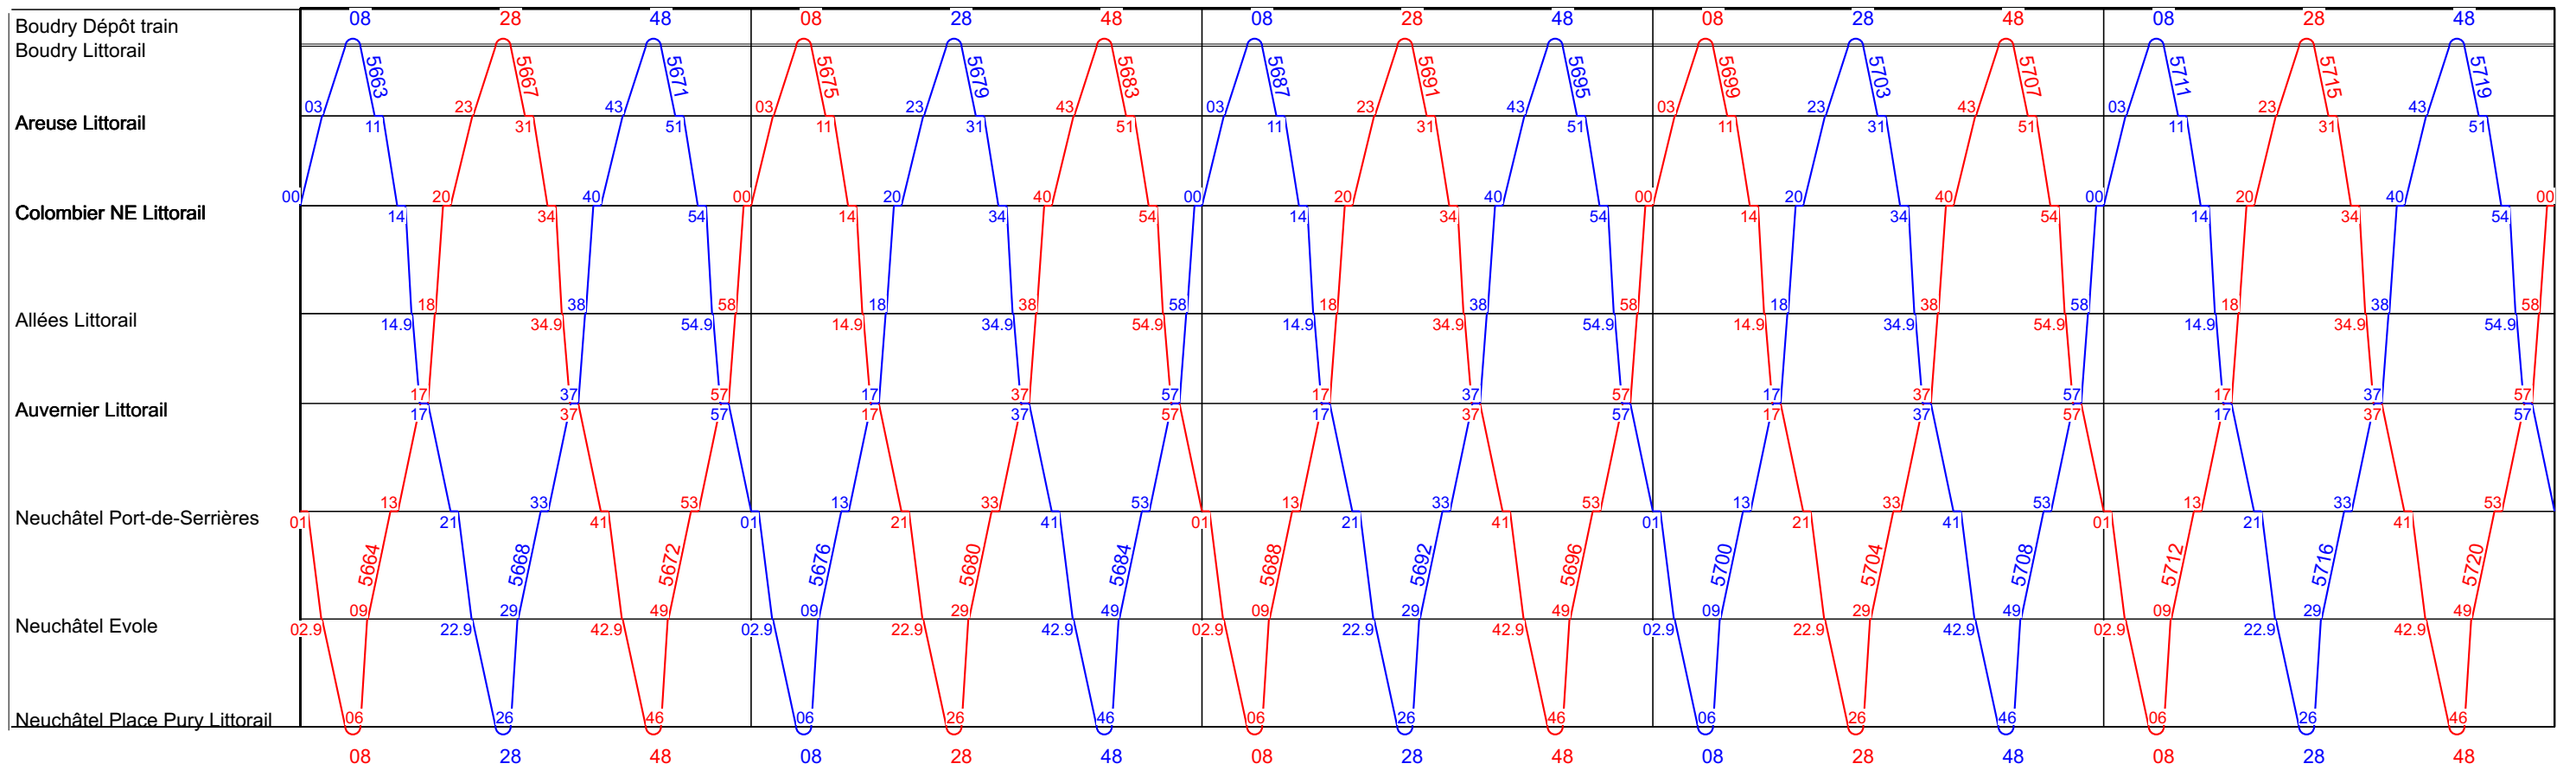

20

21

22

23

0

1

Ligne 215

Lundi - Vendredi Vacances

12

13

14

15

Ligne 215

Lundi - Vendredi Vacances

15

16

17

18

19

20

20

21

22

23

0

1

Ligne 215

Samedi

15

16

17

18