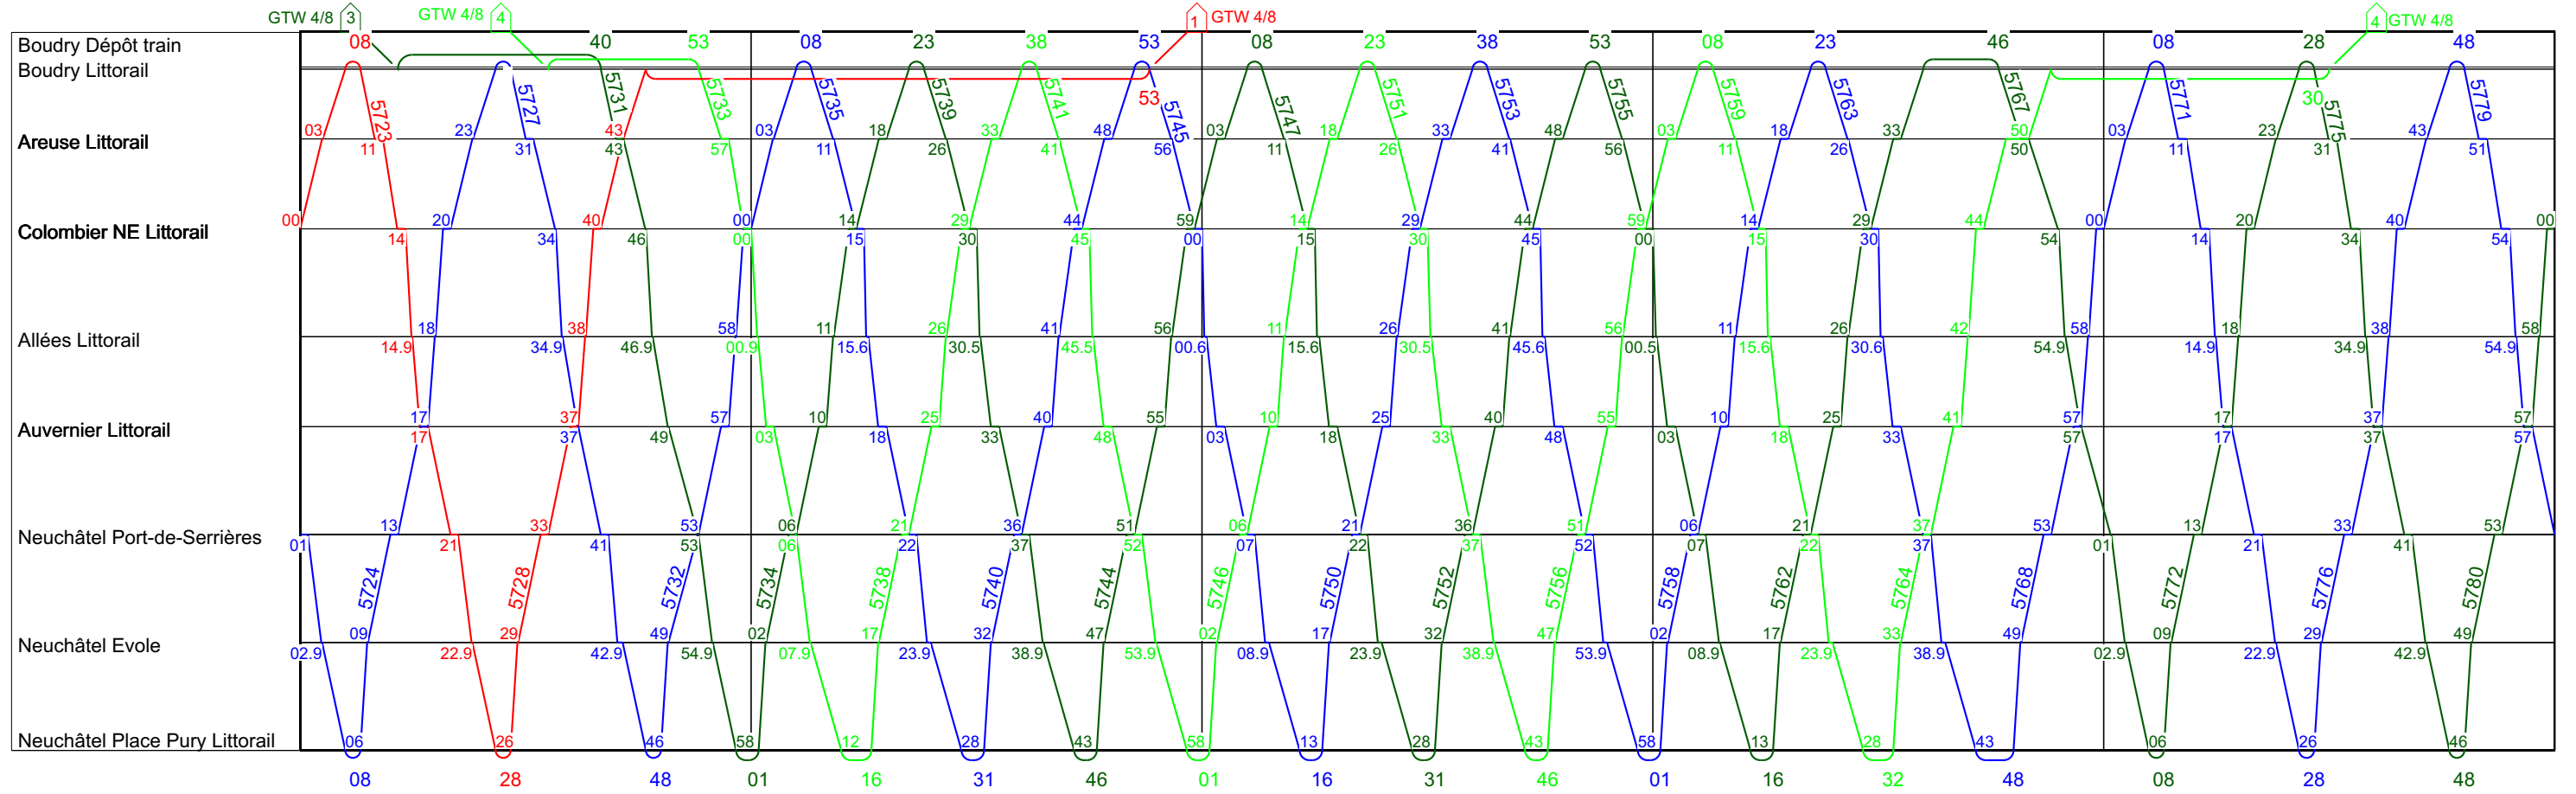

12

13

14

15

Ligne 215

Lundi - Vendredi Vacances

15

16

17

18

19

20

20

21

22

23

0

1

Ligne 215

Samedi

15

16

17

18

Ligne 215

Dimanche

5

6

7

8

9

10