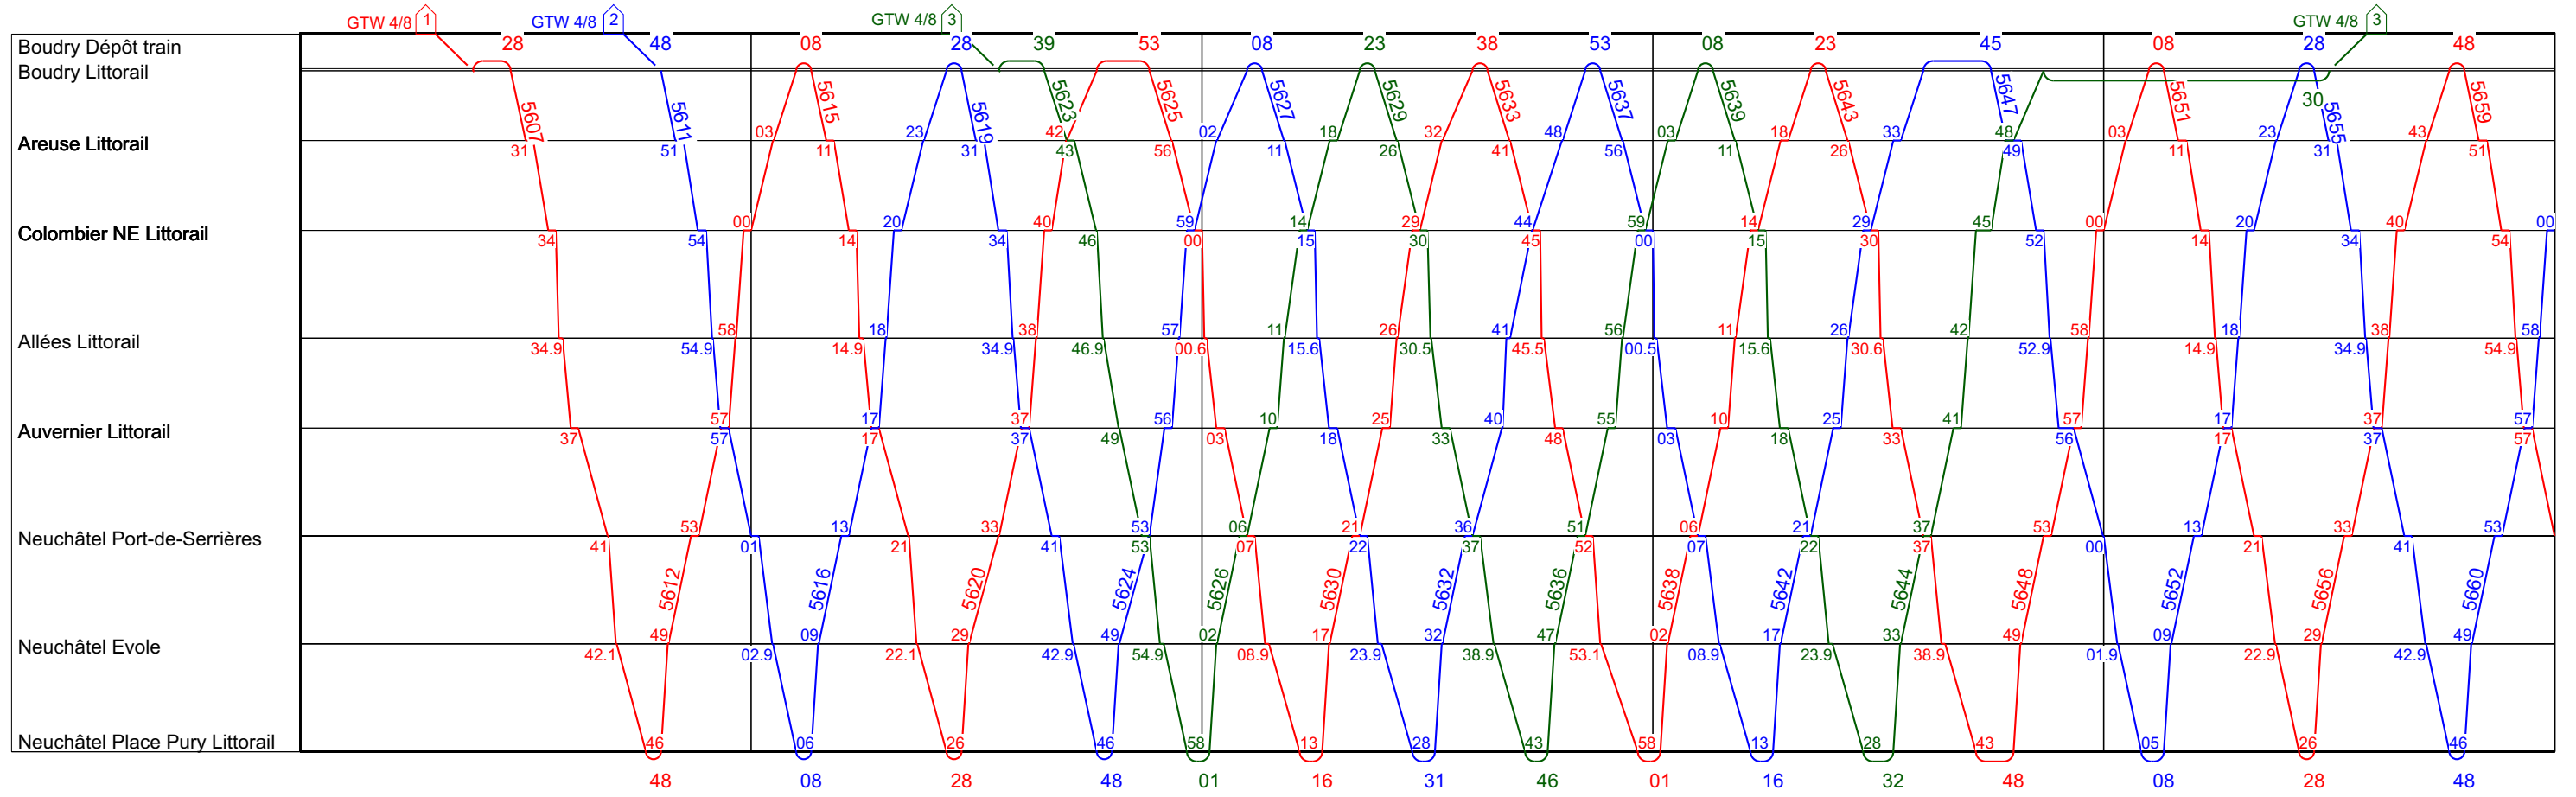

Ligne 215

Lundi - Vendredi Vacances

5

6

7

8

9

10