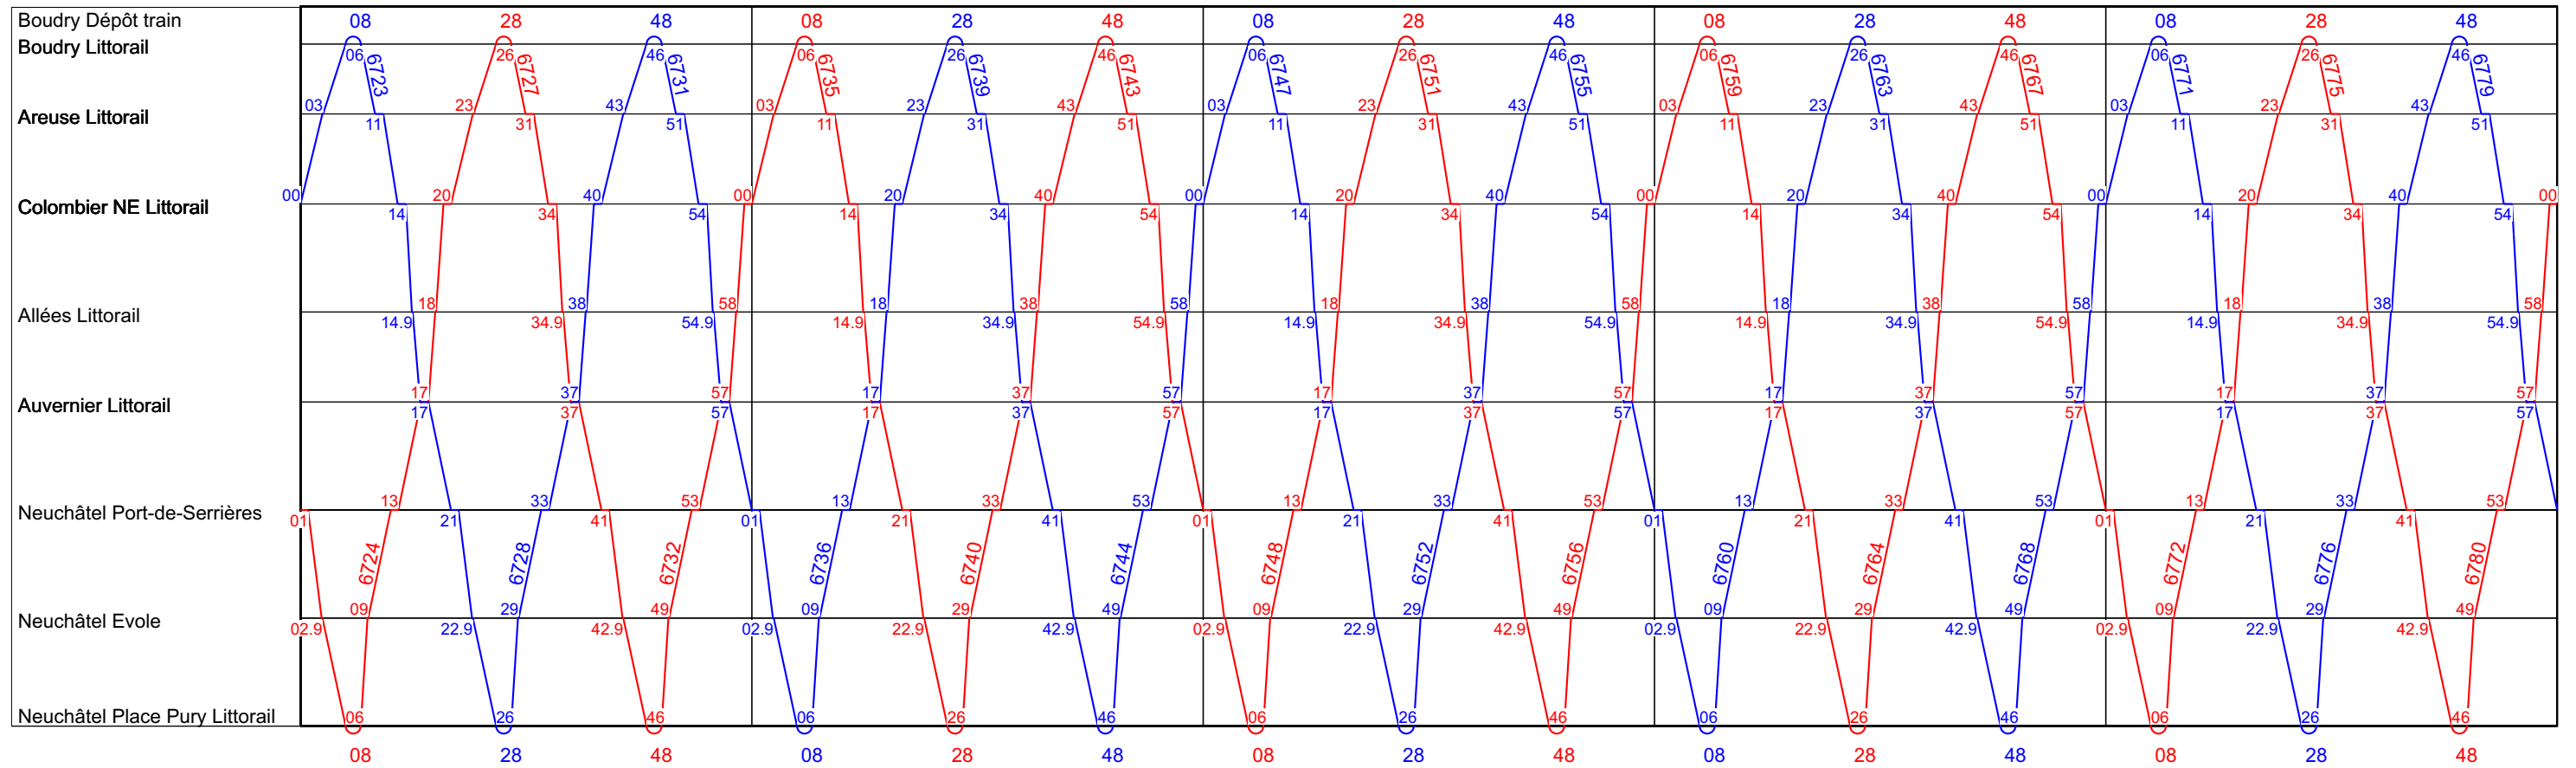

Ligne 215

Dimanche

5

6

7

8

9

10

10

11

12

13

14

15

Ligne 215

Dimanche

15

16

17

18

19

20

20

21