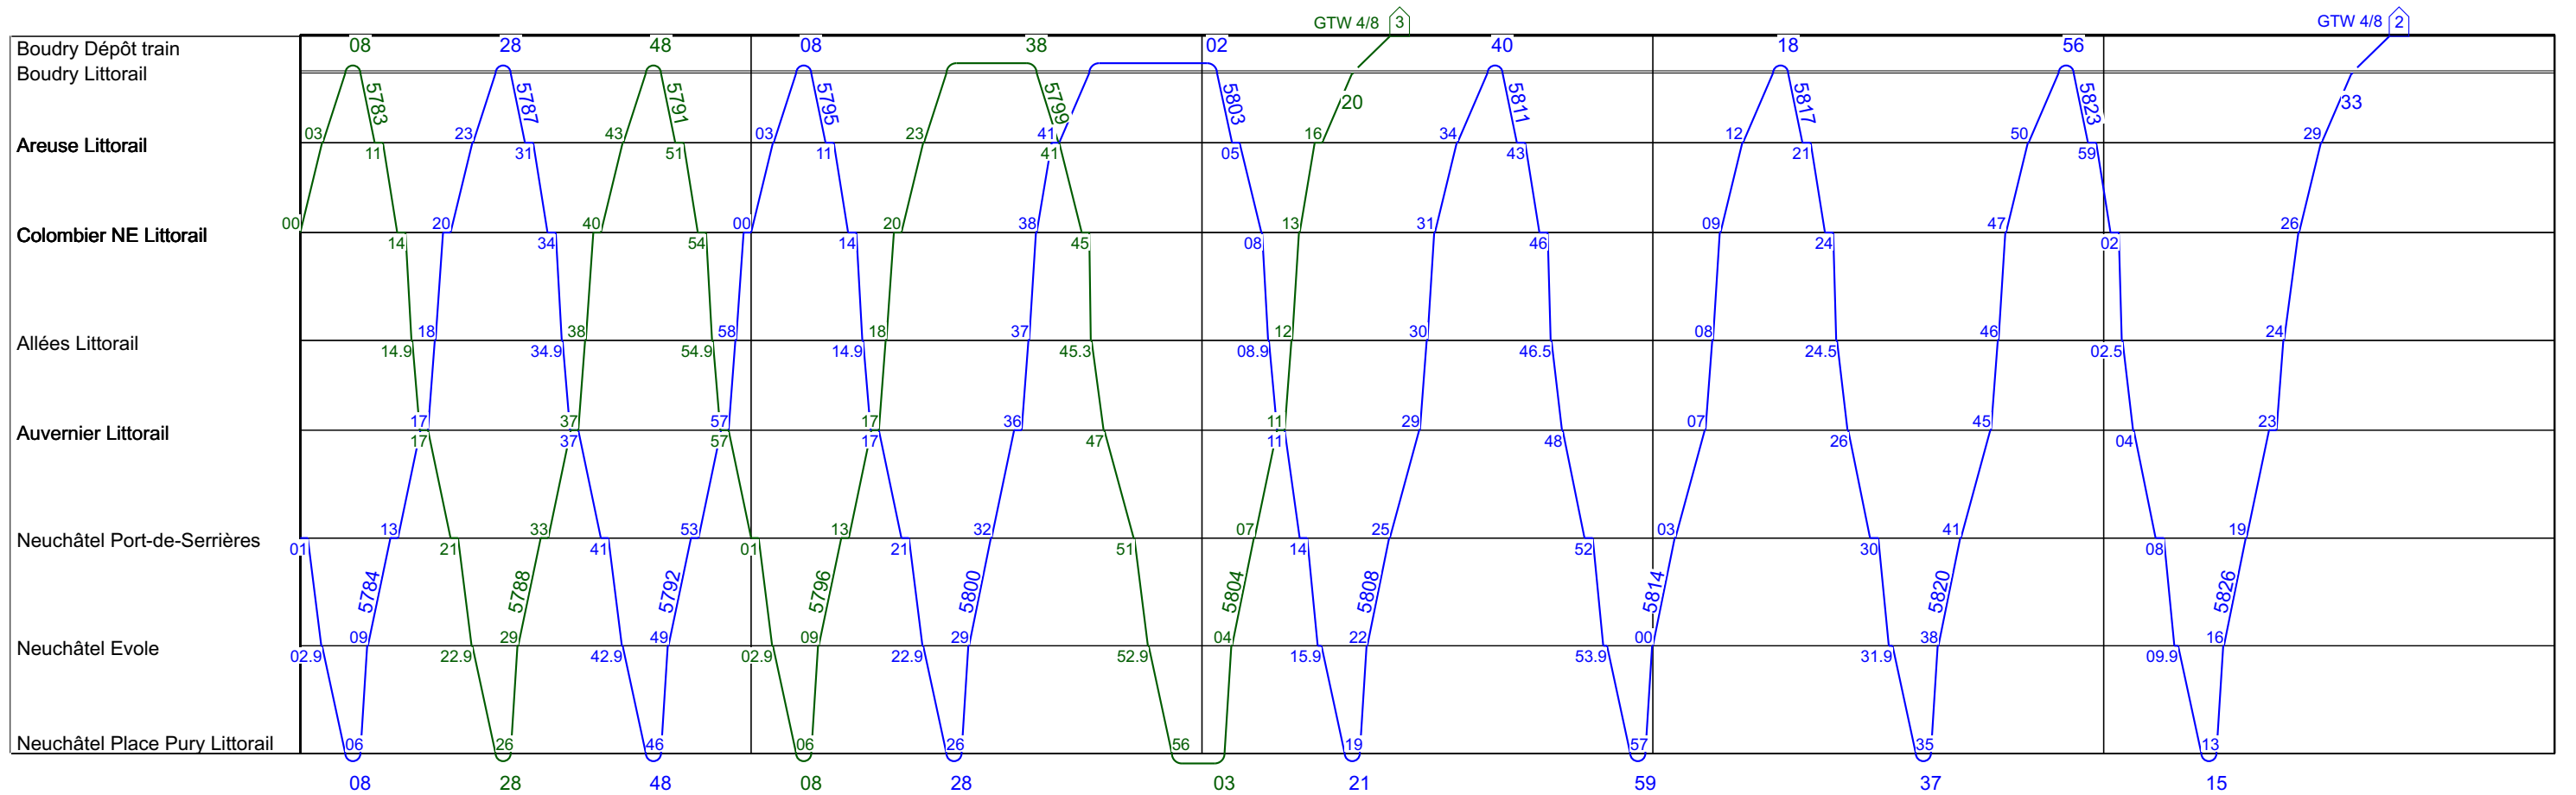

12

13

14

15

Ligne 215

Lundi - Vendredi Vacances

15

16

17

18

19

20

20

21

22

23

0

1

Ligne 215

Samedi

15

16

17

18

Ligne 215

Dimanche

5

6

7

8

9

10