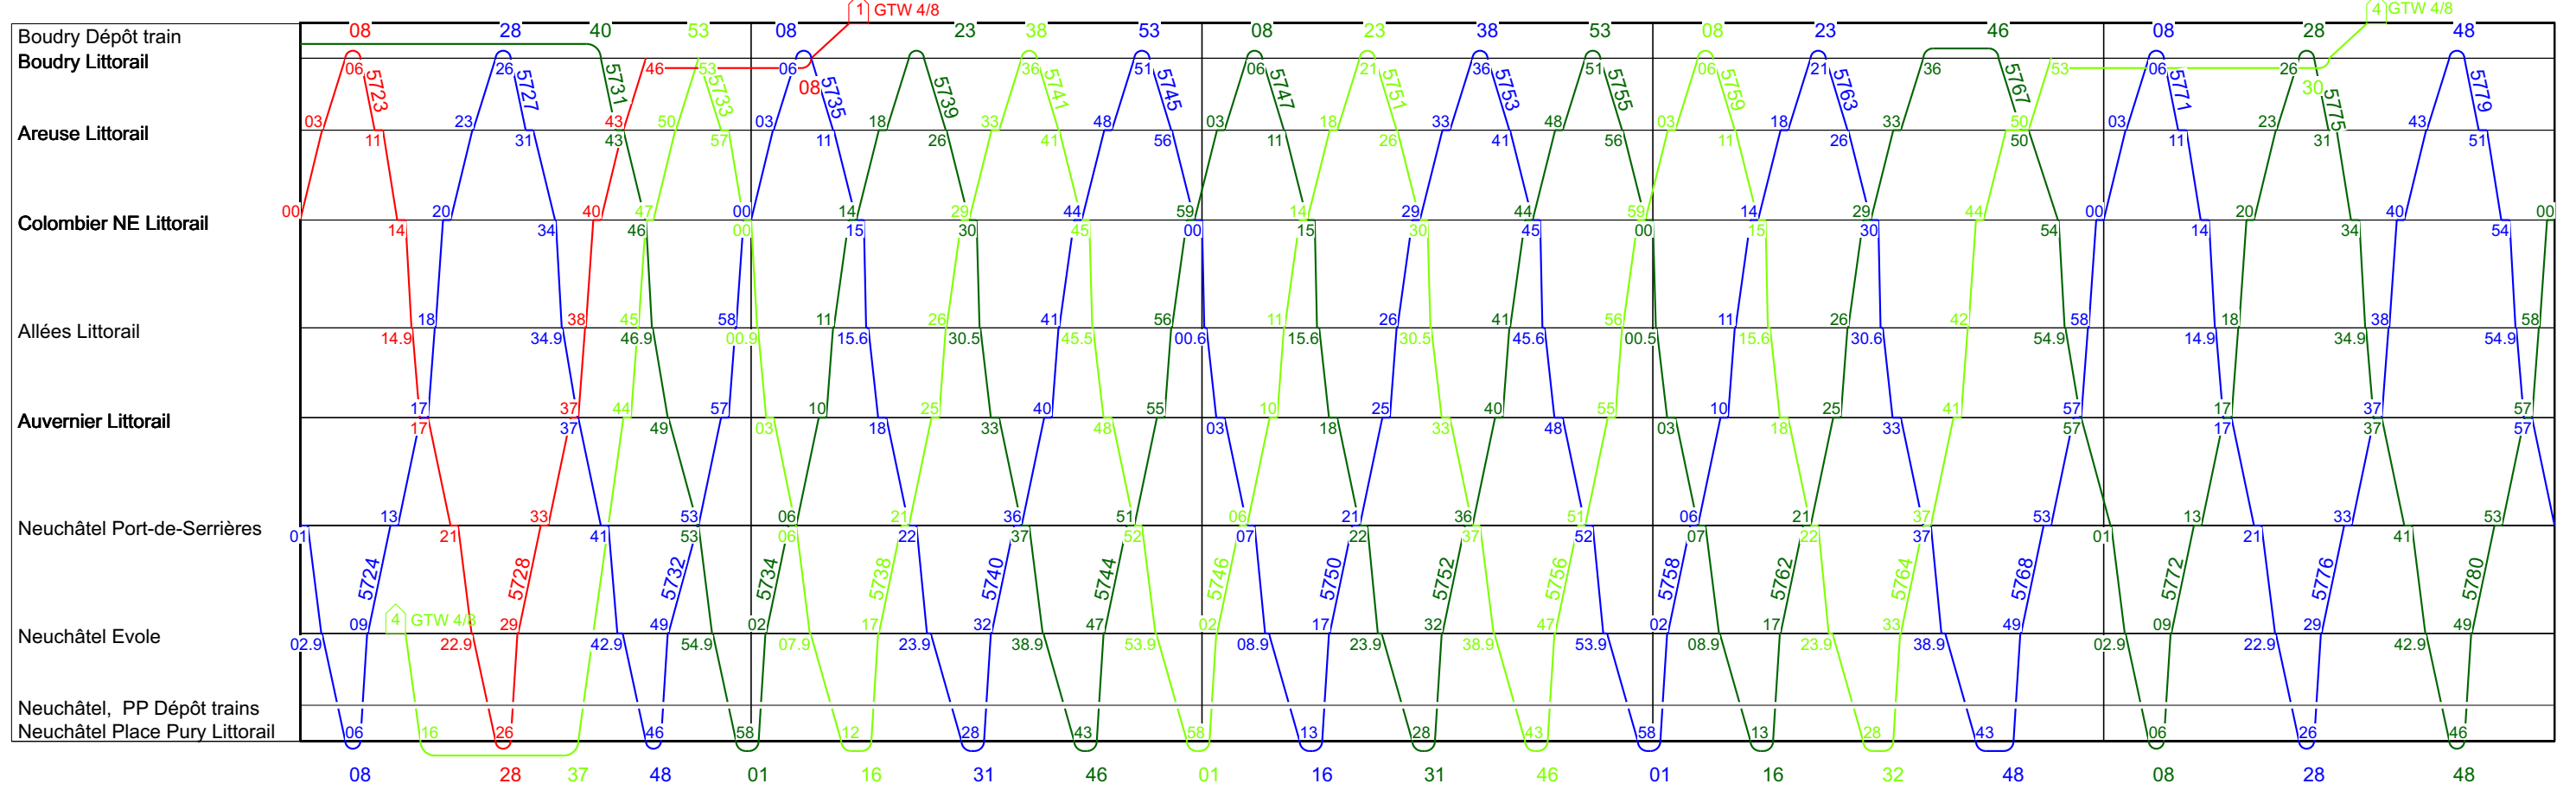

Ligne 215

Lundi - Vendredi Scolaire

15

16

17

18

19

20

20

21

22

23

0

1

Ligne 215

Lundi - Vendredi Vacances

12

13

14

15

Ligne 215

Lundi - Vendredi Vacances

15

16

Ligne 215

Dimanche

5

6

7

8

9

10